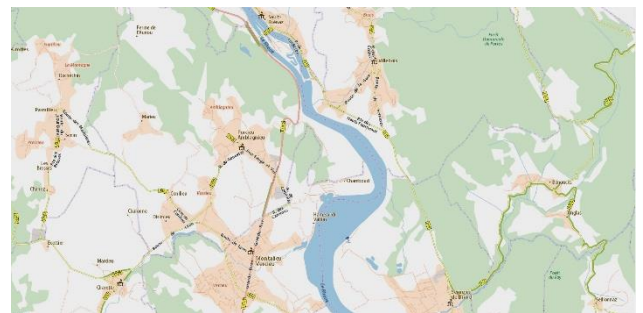

Implantation :

e-mouv'nature vous attend sur le site de la Vallée bleue dans la commune de Montaliou-vercieu pour la saison 2018.

Période de l'activité de Mai à Octobre.

Du 1 Mai au 30 Juin et du 1 Septembre au 31 Octobre, ouverture week-end et jours fériés ou sur réservation les autres jours.

Ouverture non-stop juillet et Aout de 9h à 12h et 14h-18h30 .