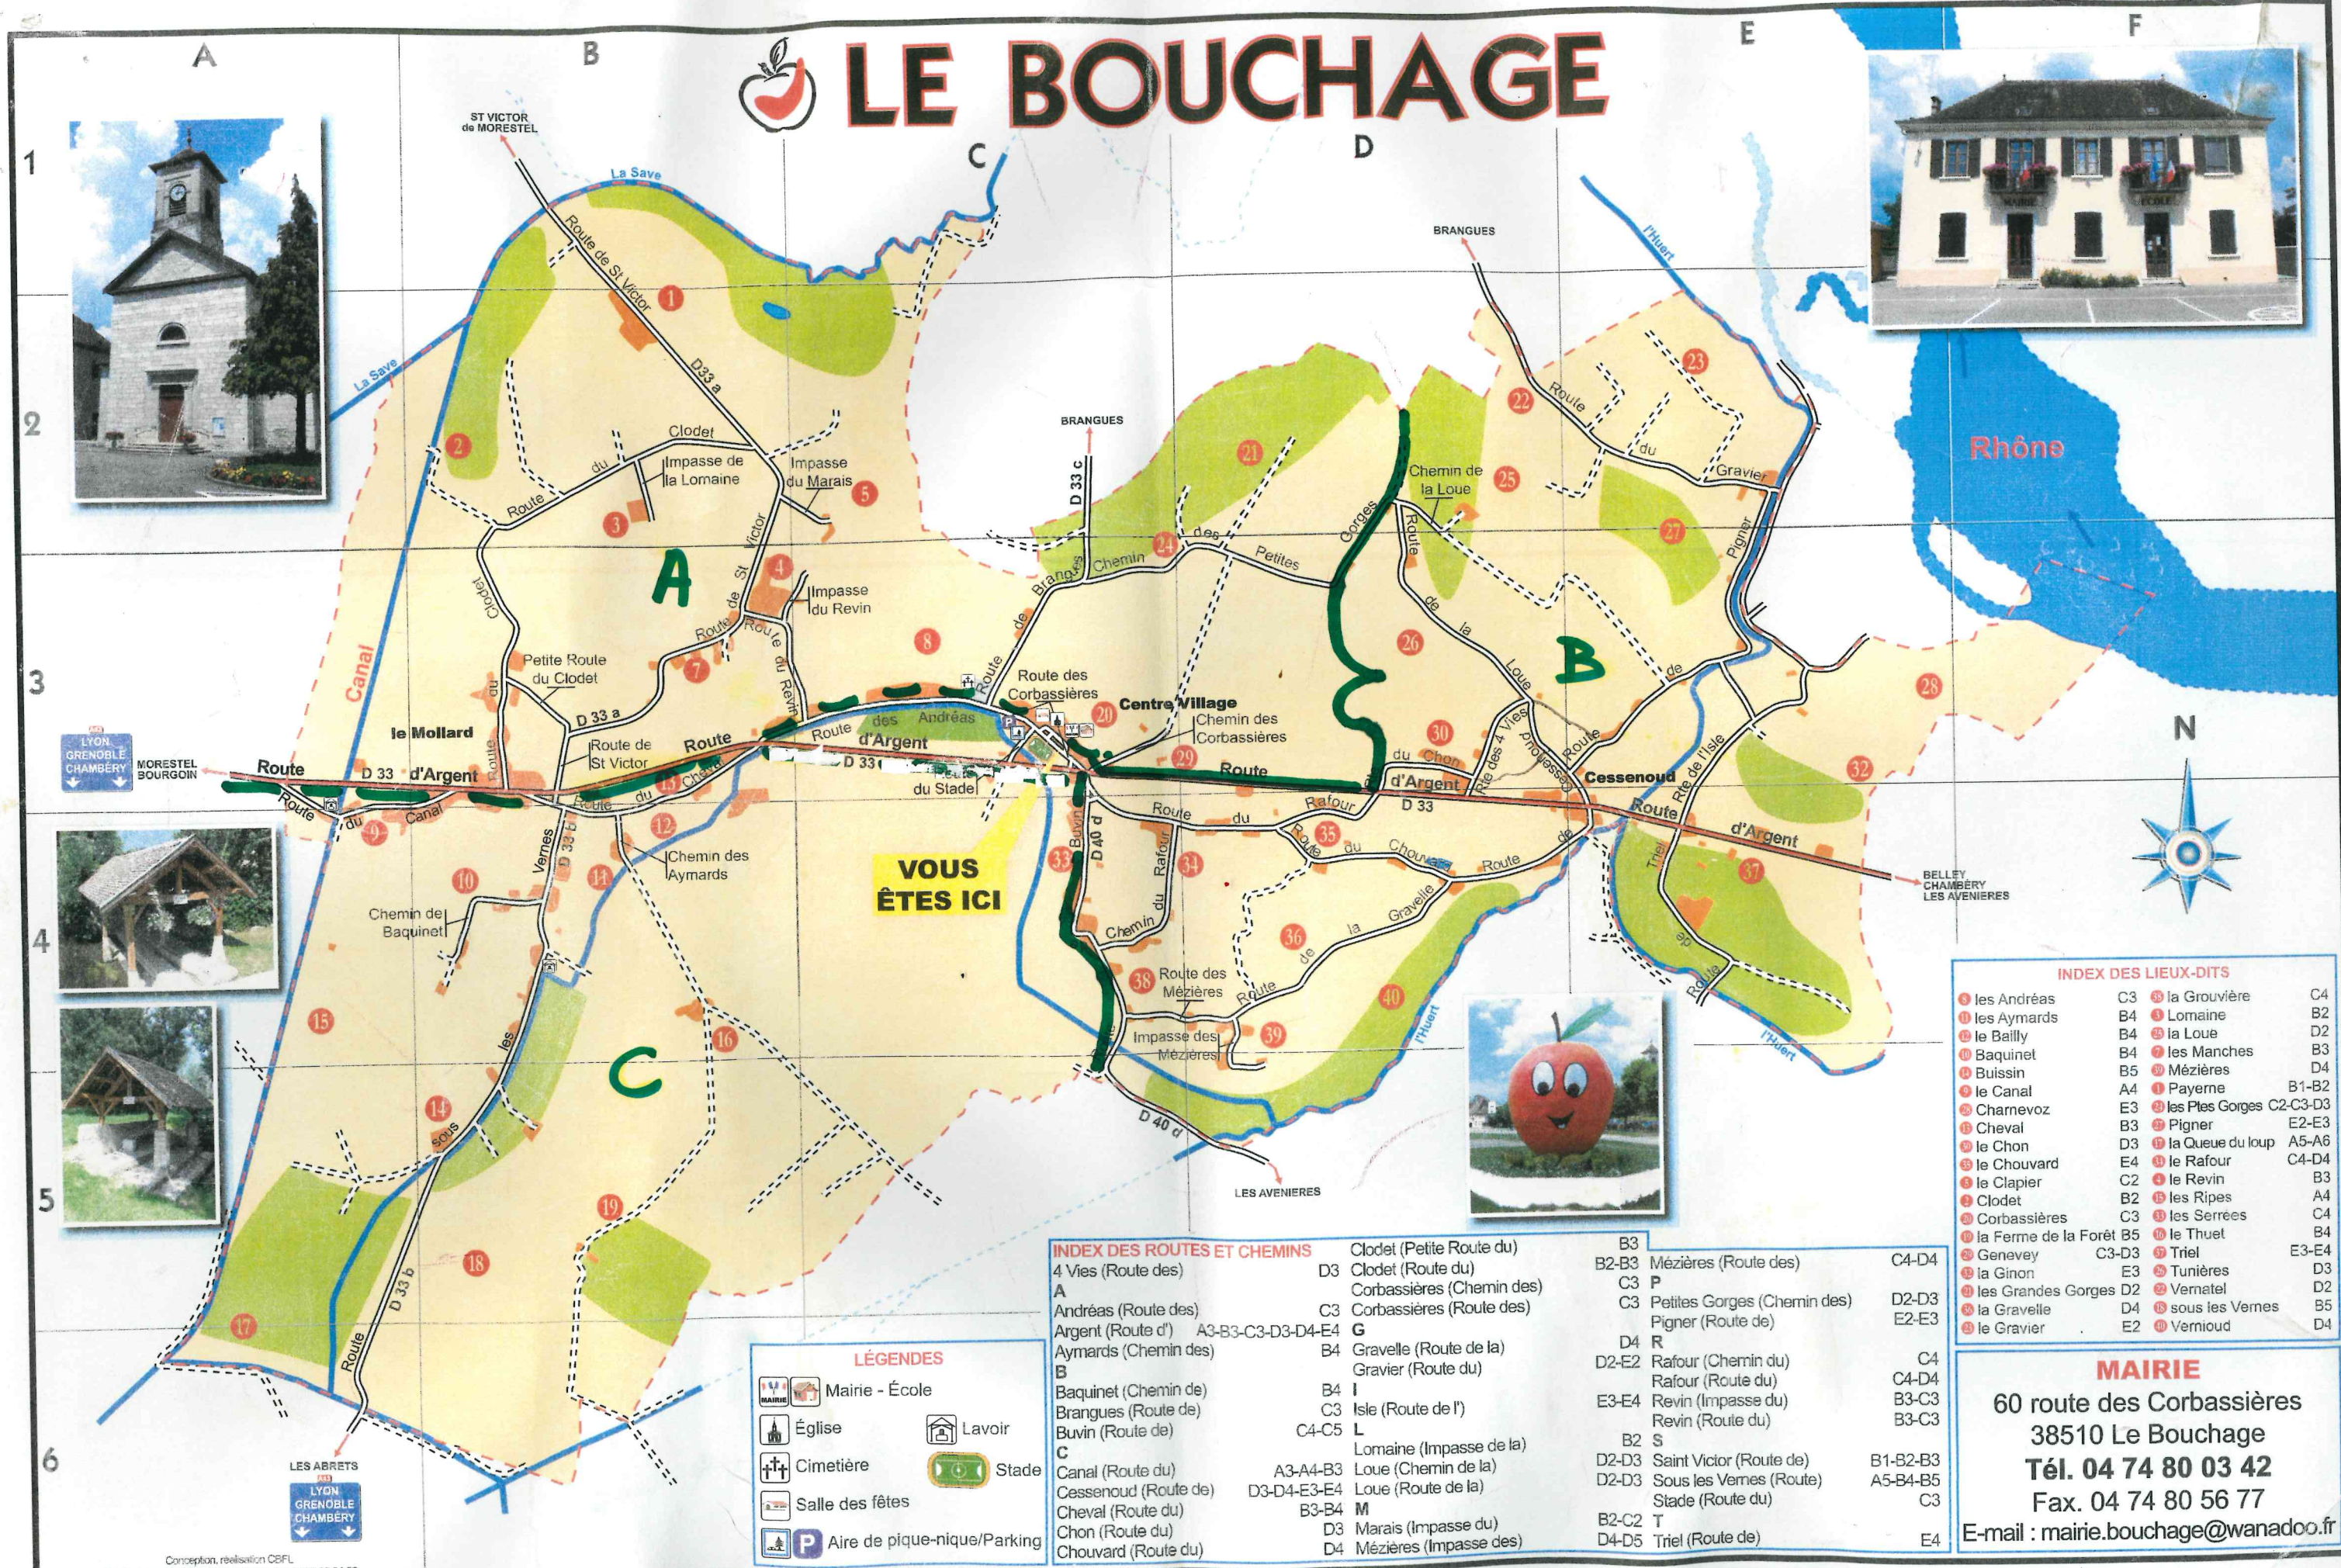

# LE BOUCHAGE

**VOUS ÊTES ICI**

**LÉGENDES**

	Mairie - École		Lavoir
	Église		Stade
	Cimetière		
	Salle des fêtes		
	Aire de pique-nique/Parking		

**INDEX DES ROUTES ET CHEMINS**

4 Vies (Route des)	D3	Clodet (Petite Route du)	B3
A		Clodet (Route du)	B2-B3
Andréas (Route des)	C3	Corbassières (Chemin des)	C3 P
Argent (Route d')	A3-B3-C3-D3-D4-E4	Corbassières (Route des)	C3
Aymards (Chemin des)	B4	Gravelle (Route de la)	D4
B		Gravier (Route du)	D2-E2
Baquet (Chemin de)	B4 I	Isle (Route de l')	E3-E4
Brangues (Route de)	C3	L	B2
Buvin (Route de)	C4-C5	Lomaine (Impasse de la)	D2-D3
C		Loue (Chemin de la)	D2-D3
Canal (Route du)	A3-A4-B3	Loue (Route de la)	B2-C2
Cessenoud (Route de)	D3-D4-E3-E4	M	D4-D5
Cheval (Route du)	B3-B4	Marais (Impasse du)	
Chon (Route du)	D3	Mézières (Impasse des)	
Chouvard (Route du)	D4		

**INDEX DES LIEUX-DITS**

3 les Andréas	C3	5 la Grouvière	C4
1 les Aymards	B4	1 Lomaine	B2
1 le Bailly	B4	5 la Loue	D2
10 Baquet	B4	7 les Manches	B3
10 Buissin	B5	10 Mézières	D4
4 le Canal	A4	1 Payerne	B1-B2
20 Charvevoz	E3	2 les Ptes Gorges	C2-C3-D3
1 Cheval	B3	7 Pigner	E2-E3
1 le Chon	D3	17 la Queue du loup	A5-A6
5 le Chouvard	E4	1 le Rafour	C4-D4
4 le Clapier	C2	1 le Revin	B3
4 Clodet	B2	15 les Ripés	A4
2 Corbassières	C3	1 les Serrees	C4
10 la Ferme de la Forêt	B5	10 le Thuet	B4
2 Genevey	C3-D3	10 Triel	E3-E4
2 la Ginon	E3	5 Tunières	D3
10 les Grandes Gorges	D2	2 Vernatel	D2
2 la Gravelle	D4	2 sous les Vernes	B5
2 le Gravier	E2	10 Vernioud	D4