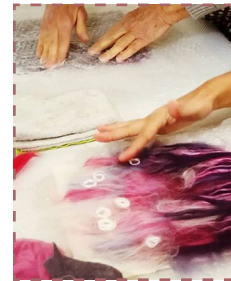

STAGES DE LAINE FEUTRÉE

2021-2022 à la Maison du Colombier 38460
Crémieu

L'Atelier Nicomy vous propose

Atelier
Nicomy

Infos pratiques & inscriptions

Le matériel et les matières premières sont fournis.

Nombre de place par stage : minimum 3 personnes, maximum 6.

INITIATION AU FEUTRE à l'eau et au savon

3h 45€

- Sam. 16 oct
- Sam. 23 oct
- Merc. 10 nov
- Sam. 4 déc
de 10h à 13h

Accessible aux débutants,
enfants dès 5 ans.

- Présentation des laines et de la technique.
- Expérimentation de la pose de la laine.
- Utilisation de pré-feutre, découpe et composition.
- Feutrage. *Vous repartez avec votre création !*