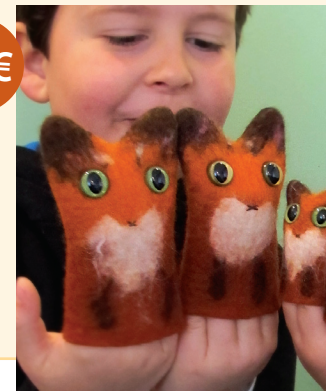

Journée BOUILLOTTE & HOUSSE

7h 90€

- Merc. 10 novembre
10h -13h (pause repas)
puis 13h30-17h30.

Accessible à tous,
jeune dès 12 ans.

Vous repartez avec votre création
d'initiation FEUTRE et avec votre
bouillotte et sa housse feutrée.

Journée MARIONNETTE DE MAIN

7h 90€

- Sam. 4 décembre
10h -13h (pause repas)
puis 13h30-17h30.

Accessible à tous,
jeune dès 12 ans.

Vous repartez avec votre création
d'initiation FEUTRE et avec votre
marionnette personnalisée.